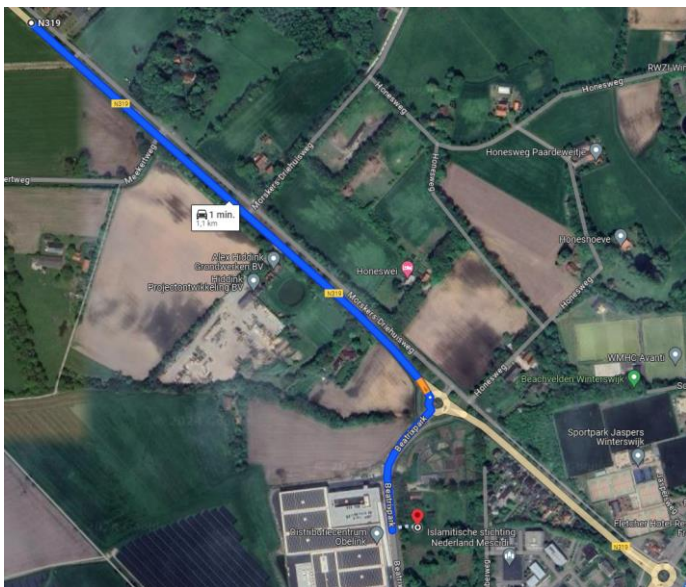

AANRIJDROUTE

Adresgegevens:

Bouwadres:

Beatrixpark 44

7101BN

Winterswijk

Beatrixpark 42 – GGNet

Beatrixpark 44 – ZGA

Beatrixpark 46 – ZoZijn

Vanaf Groenlo (N319):

Neemt u bij de eerste rotonde de eerste afslag (Beatrixpark). Na ongeveer 300m slaat u linksaf, hier bevindt zich de bouwplaats.

Op de bouwplaats is een mogelijkheid rond te rijden en voorwaarts het terrein weer te verlaten. Ook is hier plaats om te parkeren.

Vanaf Aalten (N318):

Neemt u bij de eerste en de tweede rotonde de tweede afslag. Bij de daaropvolgende rotonde neemt u de derde afslag, hier draait u de Groenloseweg op. Hier rijdt u door tot de eerstvolgende rotonde, hier neemt u de derde afslag het Beatrixpark op. Na ongeveer 300m slaat u linksaf, hier bevindt zich de bouwplaats.

Op de bouwplaats is een mogelijkheid rond te rijden en voorwaarts het terrein weer te verlaten. Ook is hier plaats om te parkeren.